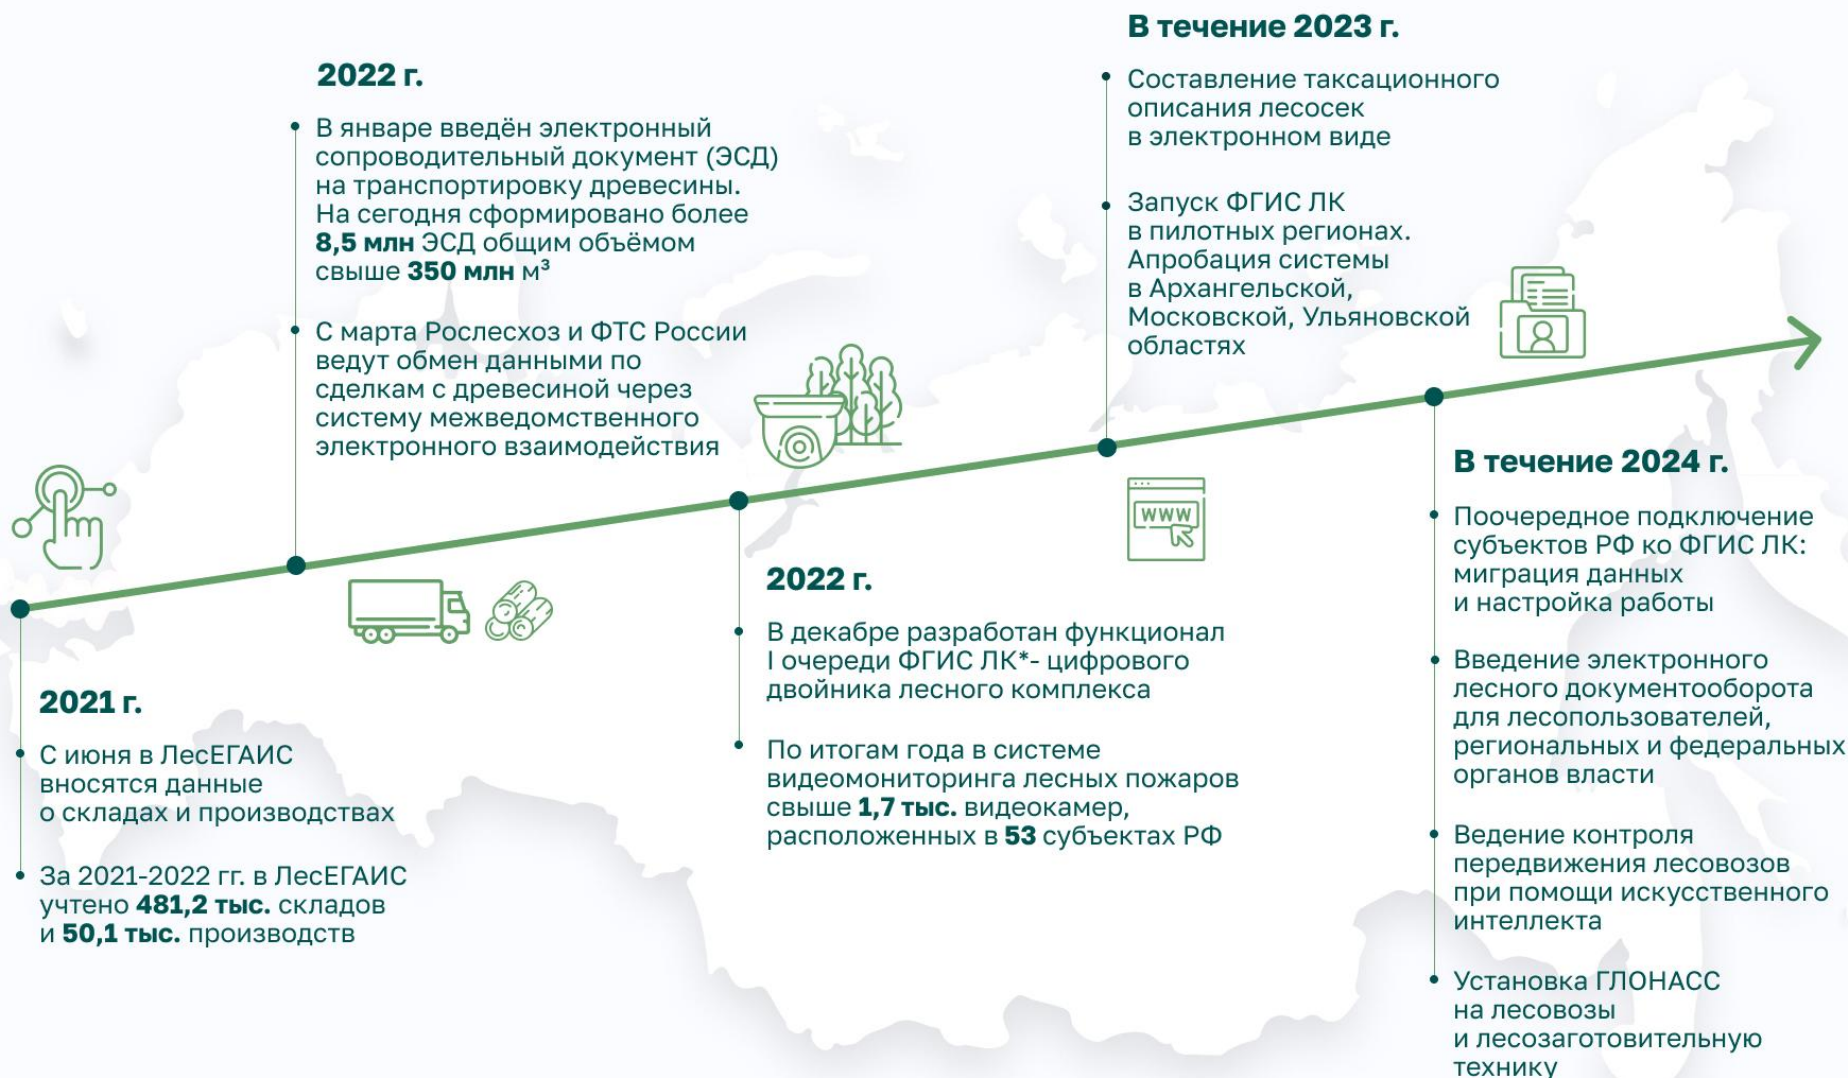

ЦИФРОВИЗАЦИЯ ЛЕСНОЙ ОТРАСЛИ