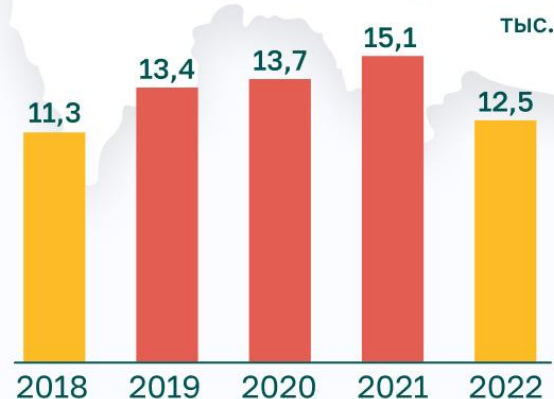

количество лесных пожаров

в 2022 г.

165 га

средняя площадь
одного лесного пожара

в 2021 г.

362 га

средняя площадь одного
лесного пожара