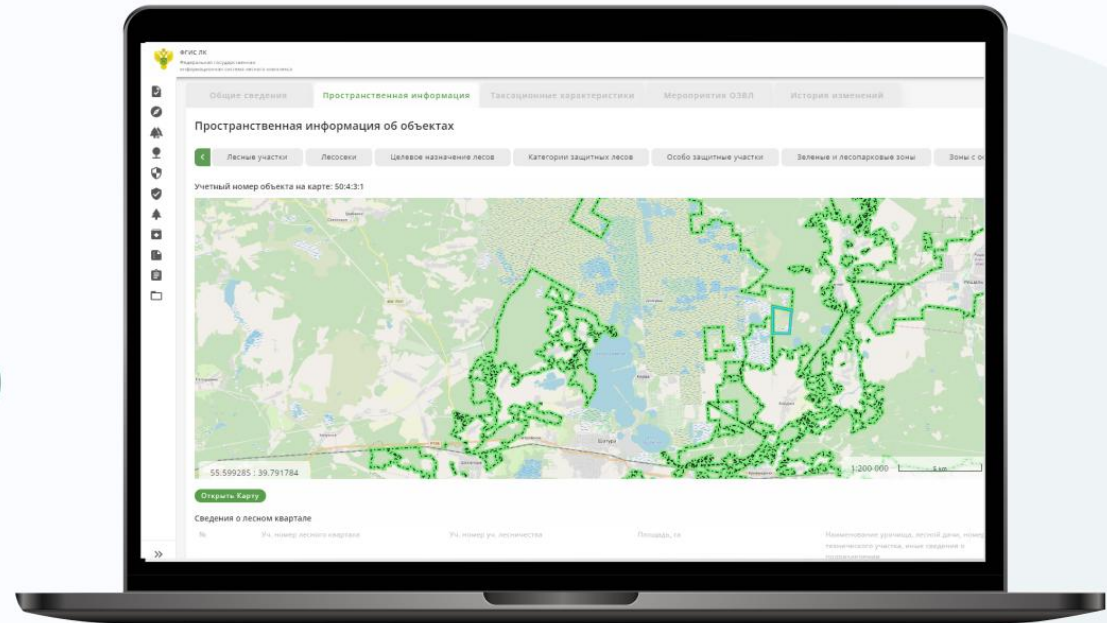

Ведение документации в электронном виде

Запуск 1 января 2025 г. федерального цифрового государственного лесного реестра в рамках ФГИС ЛК