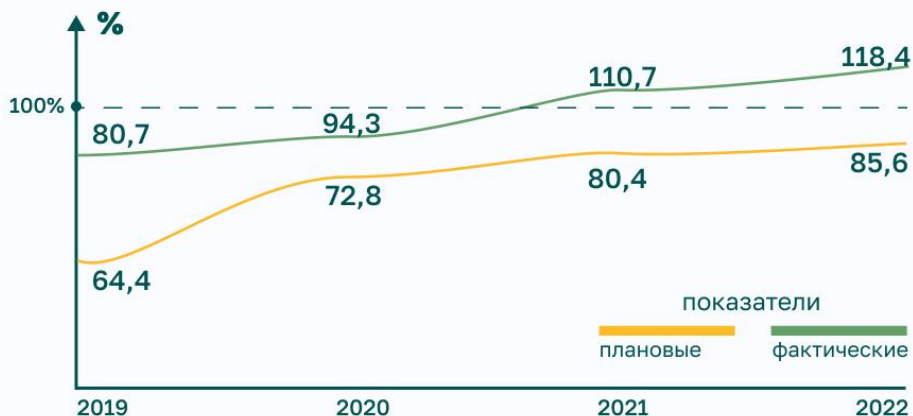

Увеличено восстановление лесов*

Два года подряд площадь лесовосстановления превышает площади погибших и вырубленных лесов

ВОССТАНОВЛЕНО
> 1,3 млн га
лесов

* Отношение площади лесовосстановления и лесоразведения к площади вырубленных и погибших лесных насаждений %