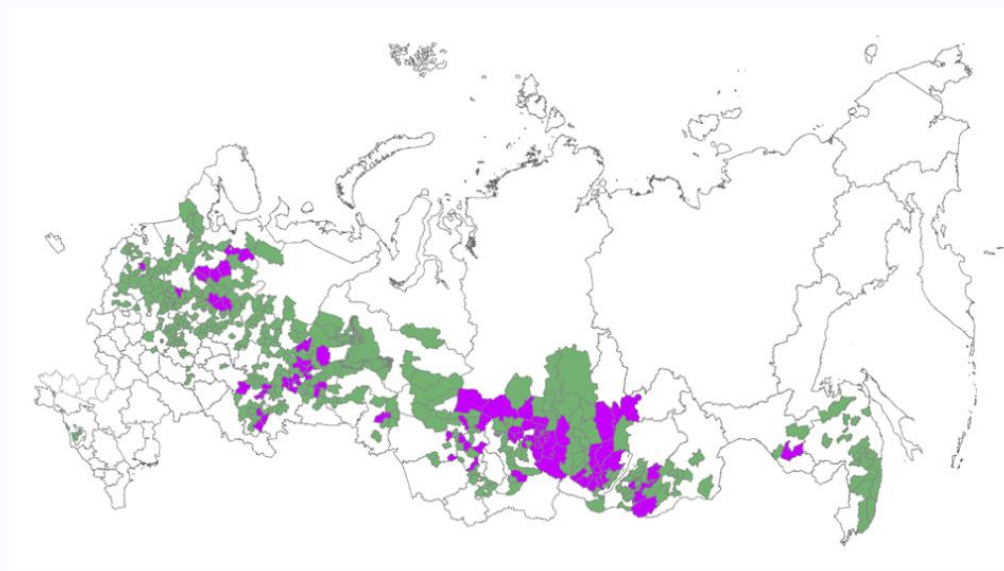

ДЕКРИМИНАЛИЗАЦИЯ ЛЕСНОЙ ОТРАСЛИ

- ✓ Запрет на вывоз круглого леса, Поручение Президента России Пр-1816 от 29.09.2020 г., Постановление Правительства России № 1225 от 20.07.2021 г.
- ✓ Пошлина на экспорт пиломатериалов влажностью более 22%, Постановления Правительства России № 737 от 15.05.2021 г., № 2068 от 27.11.2021 г., № 2484 от 28.12.2022 г. (продление пошлин на 3 года)

Дистанционный мониторинг использования лесов